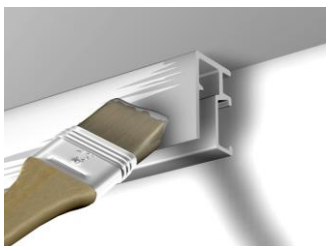

## DE 10 UNIEKE PUNTEN VAN NEWLY

1. Makkelijke en snelle montage dankzij de **gratis boormal**, hierdoor heeft u altijd de juiste montagehoogte.

2. De rail kan **plafondaansluitend** gemonteerd worden, daardoor een mooi geheel van muur met plafond.

3. De rail **clip is tevens railverbinder**, makkelijk.

4. **GÉÉN zichtbare** uitstekende **uiteinden** van de ophangkoorden!

5. Doordat de NEWLY rail een speciale poedercoating heeft, is de rail **overschilderbaar** ZONDER voorbehandeling.

6. De R10 ophangrail is **sterk** (20kg per meter) en **elegant** (hoogte slechts 17mm) vorm gegeven.

7. **Sterk (20kg)** en **veilig** zijn de Twister koorden die u tevens op iedere plaats van de rail kan indraaien.

8. De zelfremmende H100 haak is makkelijk , compact en is de **sterkste (20 kg)** in zijn soort.

9. NEWLY heeft voor ieder ophangprobleem **altijd een passende oplossing** zoals voor schuine wanden.

10. **5 jaar garantie** op fabricage fouten.