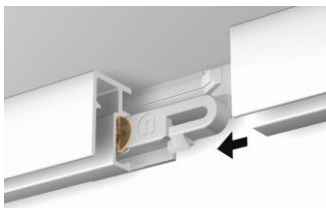

## DE 10 UNIEKE PUNTEN VAN NEWLY

1. Makkelijke en snelle montage dankzij de **gratis boormal**, hierdoor heeft u altijd de juiste montagehoogte.

2. De rail kan **plafondaansluitend** gemonteerd worden, daardoor een mooi geheel van muur met plafond.

3. De rail **clip is tevens railverbinder**, makkelijk.

4. **GÉÉN zichtbare** uitstekende **uiteinden** van de ophangkoorden!

5. Doordat de NEWLY rail een speciale poedercoating heeft, is de rail **overschilderbaar** ZONDER voorbehandeling.

6. De R10 ophangrail is **sterk** (20kg per meter) en **elegant** (hoogte slechts 17mm) vorm gegeven.

7. **Sterk (20kg)** en **veilig** zijn de Twister koorden die u tevens op iedere plaats van de rail kan indraaien.

8. De zelfremmende H100 haak is makkelijk , compact en is de **sterkste (20 kg)** in zijn soort.

9. NEWLY heeft voor ieder ophangprobleem **altijd een passende oplossing** zoals voor schuine wanden.

10. **5 jaar garantie** op fabricage fouten.