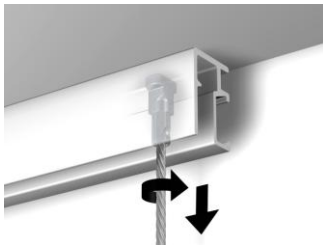

## DE 10 UNIEKE PUNTEN VAN NEWLY

1. Makkelijke en snelle montage dankzij de **gratis boormal**, hierdoor heeft u altijd de juiste montagehoogte.

2. De rail kan **plafondaansluitend** gemonteerd worden, daardoor een mooi geheel van muur met plafond.

3. De rail **clip is tevens railverbinder**, makkelijk.

4. **GÉÉN zichtbare** uitstekende **uiteinden** van de ophangkoorden!

5. Doordat de NEWLY rail een speciale poedercoating heeft, is de rail **overschilderbaar** ZONDER voorbehandeling.

6. De R10 ophangrail is **sterk** (20kg per meter) en **elegant** (hoogte slechts 17mm) vorm gegeven.

7. **Sterk (20kg)** en **veilig** zijn de Twister koorden die u tevens op iedere plaats van de rail kan indraaien.