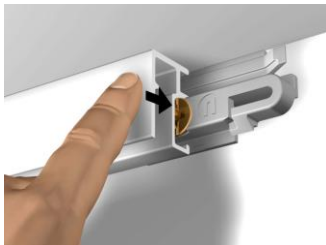

## DE 10 UNIEKE PUNTEN VAN NEWLY

1. Makkelijke en snelle montage dankzij de **gratis boormal**, hierdoor heeft u altijd de juiste montagehoogte.

2. De rail kan **plafondaansluitend** gemonteerd worden, daardoor een mooi geheel van muur met plafond.

3. De rail **clip is tevens railverbinder**, makkelijk.

4. **GÉÉN zichtbare** uitstekende **uiteinden** van de ophangkoorden!

5. Doordat de NEWLY rail een speciale poedercoating heeft, is de rail **overschilderbaar** ZONDER voorbehandeling.

6. De R10 ophangrail is **sterk** (20kg per meter) en **elegant** (hoogte slechts 17mm) vorm gegeven.

7. **Sterk (20kg)** en **veilig** zijn de Twister koorden die u tevens op iedere plaats van de rail kan indraaien.

8. De zelfremmende H100 haak is makkelijk , compact en is de **sterkste (20 kg)** in zijn soort.

9. NEWLY heeft voor ieder ophangprobleem **altijd een passende oplossing** zoals voor schuine wanden.

10. **5 jaar garantie** op fabricage fouten.