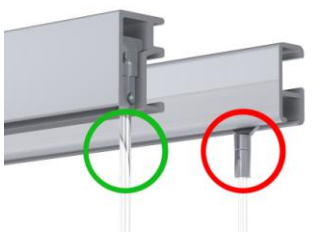

## DE 10 UNIEKE PUNTEN VAN NEWLY

1. Makkelijke en snelle montage dankzij de **gratis boormal**, hierdoor heeft u altijd de juiste montagehoogte.

2. De rail kan **plafondaansluitend** gemonteerd worden, daardoor een mooi geheel van muur met plafond.

3. De rail **clip is tevens railverbinder**, makkelijk.

4. **GÉÉN zichtbare** uitstekende **uiteinden** van de ophangkoorden!

5. Doordat de NEWLY rail een speciale poedercoating heeft, is de rail **overschilderbaar** ZONDER voorbehandeling.

6. De R10 ophangrail is **sterk** (20kg per meter) en **elegant** (hoogte slechts 17mm) vorm gegeven.

7. **Sterk (20kg)** en **veilig** zijn de Twister koorden die u tevens op iedere plaats van de rail kan indraaien.

8. De zelfremmende H100 haak is makkelijk , compact en is de **sterkste (20 kg)** in zijn soort.

9. NEWLY heeft voor ieder ophangprobleem **altijd een passende oplossing** zoals voor schuine wanden.

10. **5 jaar garantie** op fabricage fouten.